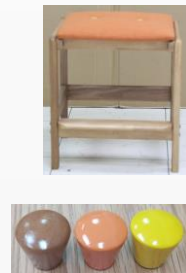

★NEW★ デスク・チェア

新商品開発・弊社ネット直販との
差別化を図ったモデルチェンジを行い、
学習デスクは **6** シリーズ、
学習チェアは **2** シリーズが
本展示会より**新発売**いたします！

是非、7月展示会にご来場いただき
新しいシリーズを直接ご覧ください！

★その他いろいろ★

ツートンカラーも
開発中