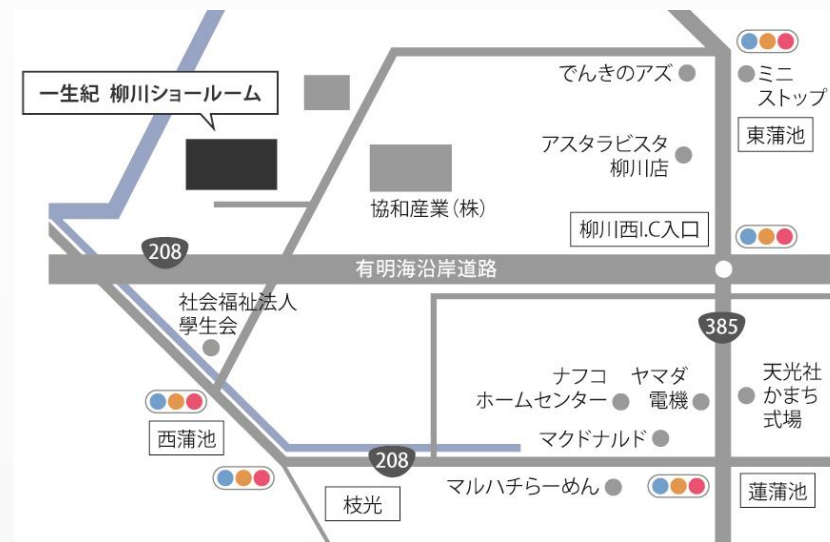

■開催日時

2022年7月5日（火） 9：00～17：00

6日（水） 9：00～17：00

7日（木） 9：00～17：00

■開催場所

一生紀 柳川ショールーム

〒 832-0005

福岡県柳川市西蒲池 405-1

TEL 0944-32-9867

皆様のご来場心よりお待ちしております。